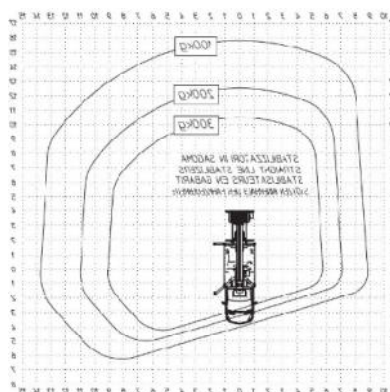

Abstützung einseitig