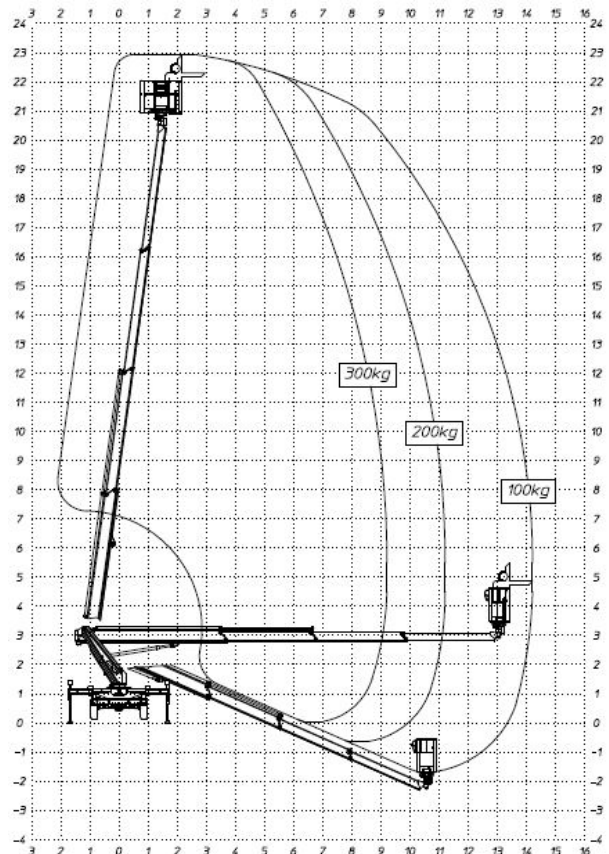

## LKW-Teleskop-Arbeitsbühne TL 23 auf 3,5 t-Fahrgestell – FSK B

Technische Daten	
max. Arbeitshöhe	23,00 m
max. Plattformhöhe	21,00 m
max. seitr. Reichweite bei 100 kg Korblast / ab Mitte Drehkranz	13,30 m
max. Korblast	300 kg
Schwenkbereich	400°
Drehbereich Korb	2x 90°
Gewicht	3340 kg
Abstützbreite in Fahrzeugbreite	2,25 m
einseitig vorne/hinten	2,84 m / 2,90 m
beidseitig vorne/hinten	3,50 m / 3,55 m
Korbmaße	1,40 m x 0,70 m
Fahrzeuglänge	7,75 m
Durchfahrbreite mit Spiegel / Spiegel beigegeklappt	2,75 m / 2,25 m
Fahrzeughöhe	3,00 m
Besonderheiten:	
- drehbarer Arbeitskorb	
- versch. Abstützbreiten möglich	
- 300 kg Korblast	

Abstützung beidseitig

Abstützung einseitig

Abstützung in Fahrzeugbreite