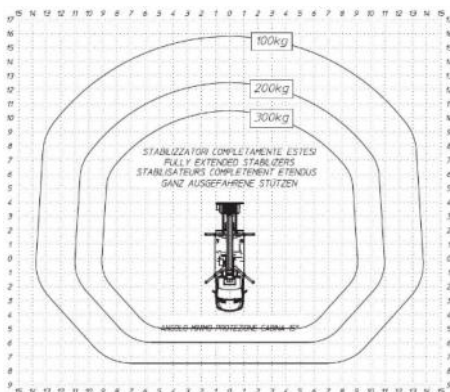

# WENDEL Arbeitsbühnen

## LKW-Teleskop-Arbeitsbühne TL 23 auf 3,5 t-Fahrgestell – FSK B

Technische Daten	
max. Arbeitshöhe	23,00 m
max. Plattformhöhe	21,00 m
max. seitr. Reichweite bei 100 kg Korblast / ab Mitte Drehkranz	13,30 m
max. Korblast	300 kg
Schwenkbereich	400°
Drehbereich Korb	2x 90°
Gewicht	3340 kg
Abstützbreite in Fahrzeugbreite	2,25 m
einseitig vorne/hinten	2,84 m / 2,90 m
beidseitig vorne/hinten	3,50 m / 3,55 m
Korbmaße	1,40 m x 0,70 m
Fahrzeuglänge	7,75 m
Durchfahrbreite mit Spiegel / Spiegel beigegeklappt	2,75 m / 2,25 m
Fahrzeughöhe	3,00 m
Besonderheiten:	
- drehbarer Arbeitskorb	
- versch. Abstützbreiten möglich	
- 300 kg Korblast	