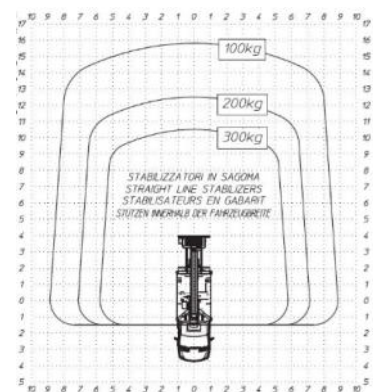

## LKW-Teleskop-Arbeitsbühne TL 23 auf 3,5 t-Fahrgestell – FSK B

Technische Daten	
max. Arbeitshöhe	23,00 m
max. Plattformhöhe	21,00 m
max. seitr. Reichweite bei 100 kg Korblast / ab Mitte Drehkranz	13,30 m
max. Korblast	300 kg
Schwenkbereich	400°
Drehbereich Korb	2x 90°
Gewicht	3340 kg
Abstützbreite in Fahrzeugbreite	2,25 m
einseitig vorne/hinten	2,84 m / 2,90 m
beidseitig vorne/hinten	3,50 m / 3,55 m
Korbmaße	1,40 m x 0,70 m
Fahrzeuglänge	7,75 m
Durchfahrbreite mit Spiegel / Spiegel beigegeklappt	2,75 m / 2,25 m
Fahrzeughöhe	3,00 m
Besonderheiten:	
- drehbarer Arbeitskorb	
- versch. Abstützbreiten möglich	
- 300 kg Korblast	

Abstützung beidseitig

Abstützung einseitig

Abstützung in Fahrzeugbreite